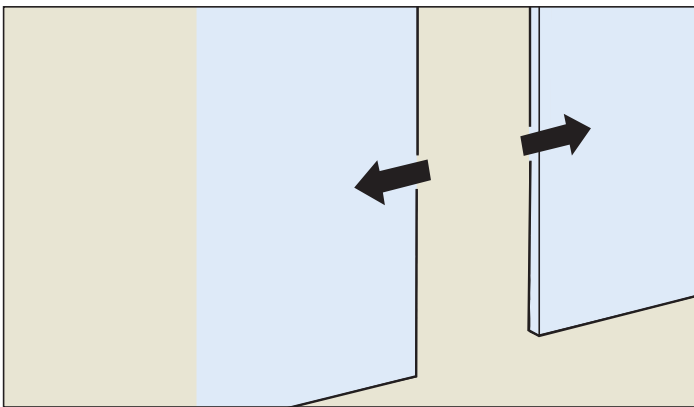

Systém: Synchro pro 2 synchronně se pohybující skleněné dveře s kevlarovým lanem k ECU-PORTA 100 GW / GWF

System: Synchro for 2 synchronized running glass doors with kevlar rope for ECU-PORTA 100 GW/GWF

Příklady instalace Mounting examples

EKU-PORTA 100 GW

EKU-PORTA 100 GWF

*10-12,7 mm sklo, mokré utěsnění silikonem
10-12.7 mm glass, wet caulking with silicone

Art. No. 098.0027.000 □36