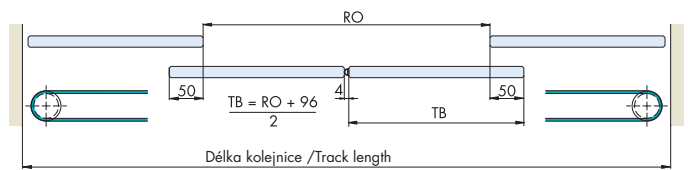

Systém: Synchro pro 2 synchronně se pohybující skleněné dveře s kevlarovým lanem k ECU-PORTA 100 GW / GWF

System: Synchro for 2 synchronized running glass doors with kevlar rope for ECU-PORTA 100 GW/GWF

Příklady instalace Mounting examples

EKU-PORTA 100 GW

EKU-PORTA 100 GWF

*10-12,7 mm sklo, mokré utěsnění silikonem
10-12.7 mm glass, wet caulking with silicone

Art. No. 098.0027.000 □36