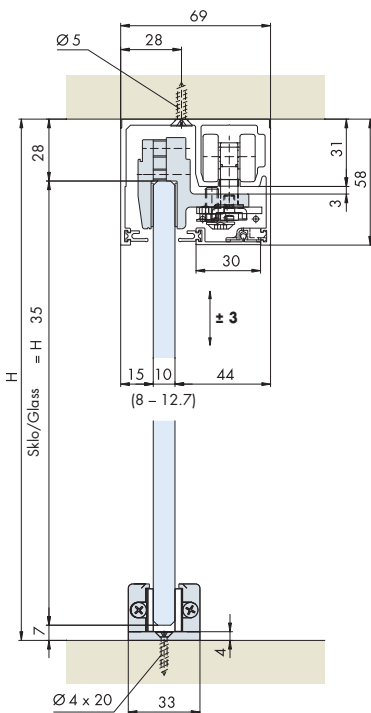

Systém: Synchro pro 2 synchronně se pohybující skleněné dveře s kevlarovým lanem k ECU-PORTA 100 GW / GWF

System: Synchro for 2 synchronized running glass doors with kevlar rope for ECU-PORTA 100 GW/GWF

Příklady instalace Mounting examples

EKU-PORTA 100 GW

EKU-PORTA 100 GWF

*10-12,7 mm sklo, mokré utěsnění silikonem
10-12.7 mm glass, wet caulking with silicone

Art. No. 098.0027.000 □36