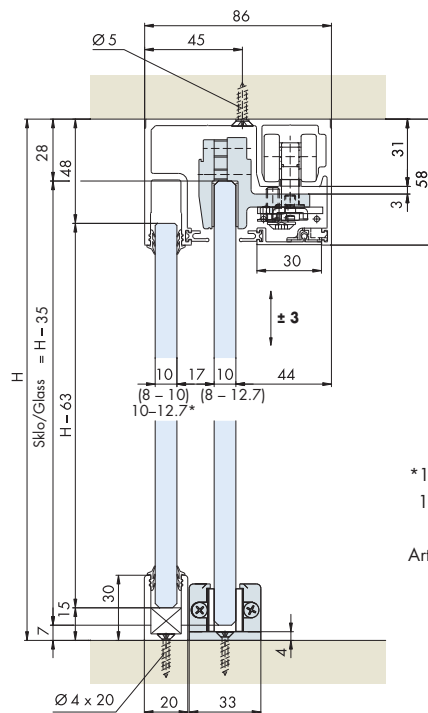

Systém: Synchro pro 2 synchronně se pohybující skleněné dveře s kevlarovým lanem k ECU-PORTA 100 GW / GWF

System: Synchro for 2 synchronized running glass doors with kevlar rope for ECU-PORTA 100 GW/GWF

Příklady instalace Mounting examples

EKU-PORTA 100 GW

EKU-PORTA 100 GWF

*10-12,7 mm sklo, mokré utěsnění silikonem
10-12.7 mm glass, wet caulking with silicone

Art. No. 098.0027.000 □36